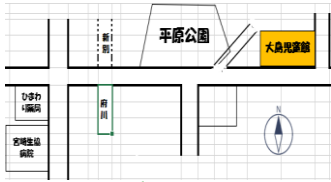

令和7年 1・2月号

大島じどうかんだより

開館時間
午前 10 時～
午後 5 時30分

宮崎市大島町四反田 668-1

TEL/FAX 28-1476

あけましておめでとうございます！お正月はどのように過ごしましたか？
日増しに寒さが厳しくなる季節ですので、体調管理に気を付け、元気いっぱい
過ごしましょう！児童館は12月29日から1月3日までお休みです。
また、1月から閉館時間が午後5時半に戻ります。

1月の行事

児童館、児童センター↑

Instagram↑

親子講座

じどうぎょうじ
児童行事

日	月	火	水	木	金	土
			1 休館	2 休館	3 休館	4
小学生 冬休み ~1/5						
5	6	7	8	9 絵本のひろば ★11時～	10 お正月あそび ★11時～	11 詳しくは裏面をみてね！
救急法は指導資格をもつ児童館職員によるものです。						
12	13 成人の日 休館	14 サーキットあそび ★11時～	15	16 絵本のひろば 赤ちゃんの日 (0歳～1歳3か月) ★11時～	17 ホットと一息 ティータイムと 救急法(誤嚥時など) ★11時～	18 新春ふれあい 交流会 ★午後2時～
19	20 一輪車 検定 午後4時～	21 手型・身体測定 お子さんの成長を 形に残しましょう！ ★11時～	22	23 絵本のひろば ★11時～	24 パパ・ママ 健康チェック (宮崎医療生協) ★11時～	育児にお仕事に頑張っている パパ・ママ！血圧や骨密度など 健康チェックができます。 お気軽にお越しください。
26	27	28 12・1月 生まれ誕生会 ★11時～	29	30 絵本のひろば ★11時～	31 節分豆まき 節分のゲームや絵本を楽しみます。 ★11時～	

2月の行事

※行事の来館予約はその行事の3週間前から、電話予約は2週間前からできます。

日	月	火	水	木	金	土
				サイズアウトした洋服や 使わないおもちゃを必要 な方にお譲りしましょう！		1 節分豆まき ★午後2時～
2	3	4 保健師による 子育て相談 ★10時30分～ (要予約 4組)	5	6 絵本のひろば ★11時～	7 おもちゃ病院 お下がり市 ★11時～	壊れたおもちゃなどありませんか？ 修理ができるものは修理をして再び 大切に遊ばしましょう(修理が できないものもあります)
2/5～7 バレンタイン制作(小学生対象)						
9	10	11 建国記念の日 休館	12	13 赤ちゃんの日 (0歳～1歳3ヶ月) ★11時～	14 バレンタイン制作 (要予約 10組) ★11時～	15 パパも遊びに きています！ 天気が悪い日も児童館 なら遊べます♪土曜日の 午前中は比較的ゆっくり 過ごせますよ！
16	17 マンカラ 大会 午後4時～	18 音楽あそび ★11時～ 音楽に合わせて体を 動かしたり、楽器にふれ たりします。	19	20 絵本のひろば ★11時～	21 運動あそび 対象:よちよち歩きのできる お子さんから ★11時～	
23 天皇 誕生日	24 振替休日 休館	25 サーキット遊び ★11時～	26	27 絵本のひろば ★11時～	28 ひな祭り会 ★11時～