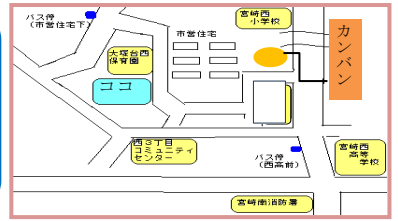

# おおつかだいじどう 大塚台児童センターだより

宮崎市大塚台西 3-22-3 開館 10時  
Tel/fax 47-8885 閉館 5時30分

7月に入り、暑い日が続くようになりました。もうすぐみなさんが楽しみにしている夏休みです。児童センターは、夏休みもいろいろな行事を計画しています。お友達をさそってあそびにきてくださいね。あついなつこそ食事、睡眠など規則正しく生活をおくり、学校の決まりを守って楽しく過ごしましょう。手洗い、歯磨きも忘れないでね！ **全室にエアコンが設置してあります。**

7月

- \*夏休みの講座は、申し込みをしてね。
- \*講座は、午後1時30分からです。
- \*10分前には集合しましょう。
- \*電話での申し込みはできません。
- \*講座は、小学生対象で、定員があります。
- \*申し込みをした人は、忘れずに来てください。
- \*連絡なしで遅れた場合は、キャンセル待ちの人にゆずることをご了承ください。

月	火	水	木	金	土	日
22	23	24	25 万華鏡工作 8人 13:20~	26 子育てプール 10:20~ 8組 要予約 7・8月のプールは午前中のみ	27	28
29 たらこや 10人 13:50集合	30 たらこや 10人 13:50集合	31	西高校のお兄さんお姉さんたちに勉強を教えてください 持ってくるもの 宿題、パンケース、ドリル、教科書など			

8月

児童センター  
ホームページ

Instagram用

劇団 ON THE STAGE  
『ミュージカルがやってくる』  
オンステージの皆さんが公演  
どんな話の展開になるから  
ミュージカルを楽しもう  
13:10集合 おくれないようにきてね

月	火	水	木	金	土	日
			1 ハンドベル 施設訪問で演奏 するための練習 13:20~ 8人	2 子育てひろば プール遊び 10:20~11:40 要予約 8組 プールは午前中	3	4 3館合同 申し込み必要 『ミュージカルがやってくる』 日曜開館 13:10~集合 13:30 公演 定員:20人 場所:大塚台児童センター
5	6	7 9月に近所の 施設を訪問します	8 野の花訪問用 プレゼント工作 13:20~ 8人	9 子育てひろば プール遊び 10:20~11:40 要予約 8組	10	11 山の日 
12 振替 休日	13 むり絵 コンテスト週間 8/13~8/20	14 工作バンド ペン立て作り 13:20~ 8人	15	16 子育てひろば プール遊び 10:20~11:40 要予約 8組	17	18
19	20	21 スイーツデコ 作り 13:20~ 8人	22 夏の おおそうじ 13:30~ 10人	23 子育てひろば プール遊び 10:20~11:40 要予約 8組	24	25
26	27 子育てひろば 身体測定 プール遊び	28	29 子育てひろば 身体計測 プール遊び	30 子育てひろば 身体計測 プール遊び	31	子育てひろばは、火・木・金曜日の 10時~14時に開催しています お気軽に参加されませんか