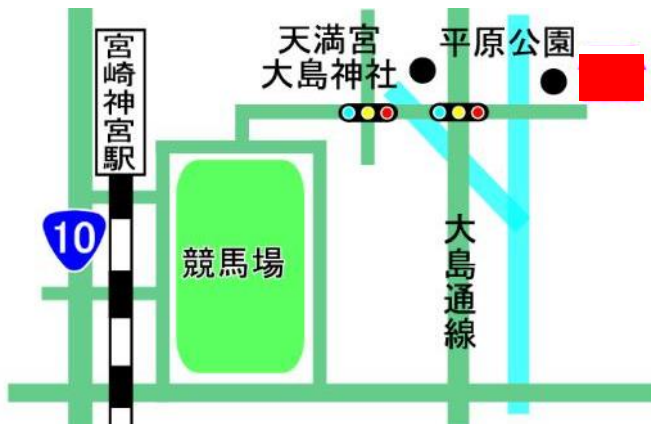

**児童館西側に駐車場が完成しました。**

9台駐車できます。内1台は障がい者優先スペースです。また、多くの方が参加される行事の際は、臨時駐車場を準備しますので、行事の前日までに、お問い合わせください。