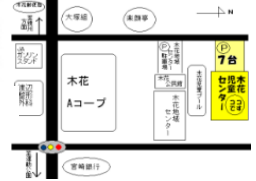

はるのかげがきもちよい季節になりました。みなさんはどのようにすごしていますか？
しんばいなひがついています。おうちのひとやおともだちをたいせつにしていまにちを
すごしていきましょう。きばなじどうセンターでは、5・6がつはサツマイモのなえうえや
プラバンづくりのぎょうじをよていしています。ぜひあそびにきてください！

↑子育てナビ

***行事は、直接児童センターで申し込んでね(電話不可)**

		なかよしタイム (親子講座)		ふれあいタイム (児童民生員協力事業)		しょうがくせいぎょうじ	
日	月	火	水	木	金	土	
					1 自由あそび 10:45~	2	
3 憲法記念日	4 みどりの日	5 こどもの日	6 振替休日	7 手遊びと読み聞かせ 10:45~	8 身体測定& しゃぼん玉遊び 10:45~	9	
10	11	12 運動あそび 10:45~	13	14 手遊びと読み聞かせ 10:45~	15 イモの苗植え 10:45~	16 イモの苗植え	
17 木の花春まつり	18	19 音楽パーク 10:45~	20 卓球クラブ ごご4じ~	21 手遊びと読み聞かせ 10:45~	22 ボールプール 10:45~	23	
24/31	25	26 ボールプール 10:45~	27	28 10:45~ 手遊びと読み聞かせ 民生児童委員さんとの ふれあいあそび	29 手形足形アート 10:30~	30	

日	月	火	水	木	金	土
	1	2 音楽パーク 10:45~	3 卓球クラブ ごご4じ~	4 10:45~ 木のおもちゃ広場 民生児童委員さんとの ふれあいあそび	5 小麦粉ねんど 10:45~	6
7	8	9 運動あそび 10:45~	10	11 手遊びと読み聞かせ 10:30~	12 身体測定&てる てるぼうずづくり 10:45~	13 プラバンづくり ごご1じ30ぶん~
14	15	16 運動あそび 10:45~	17 運営委員会 卓球クラブ ごご4じ~	18 ふれあいタイム 10:30~	19 絵合わせあそび 10:45~	20
21	22	23 運動あそび 10:45~	24	25 10:45~ 手作りおもちゃ教室 民生児童委員さんとの ふれあいあそび	26 トーマス& プリオあそび 10:45~	27 くるみボタン制作 ごご1じ30ぶん~
28	29	30 トーマス& プリオあそび 10:45~				